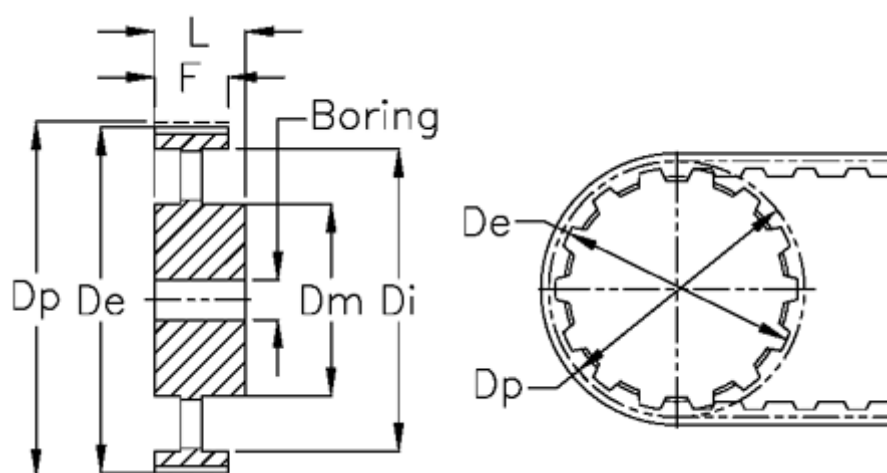

Varenummer: 604144112020
Beskrivelse: Tandremskive med nav
HTD 112 8M 20

Mål

Boring = 18	Tandantal = 112
Bredde = 20	Type = 8M
De = 283.83	Vægt = 5.2
Di = 254	
Dm = 90	
Dp = 285.21	
F = 28	
L = 38	